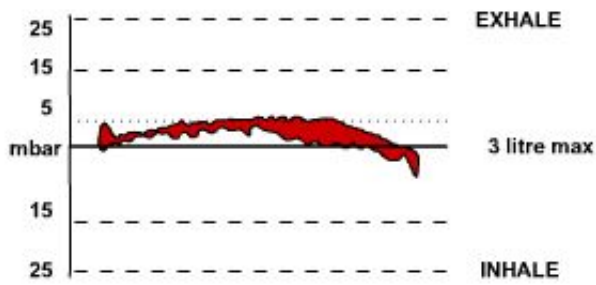

XTX200 Breathing Performance

Total Work Of Breathing = 0.41 Joules/litre

Acceptable limit = 3 Joules/litre

EN250 Criteria = 50 msw at 62.5 l/min