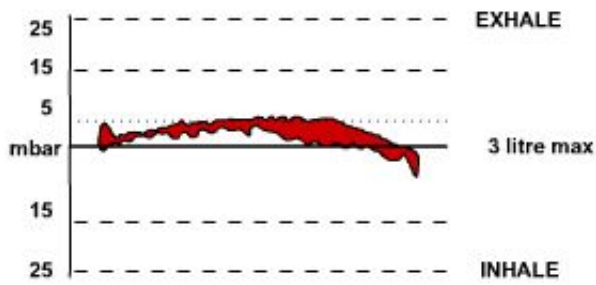

XTX200 Breathing Performance

Total Work Of Breathing = 0.41 Joules/litre

Acceptable limit = 3 Joules/litre

EN250 Criteria = 50 msw at 62.5 l/min

Bonus z tym produktem:: **10% zniżki na serwis**